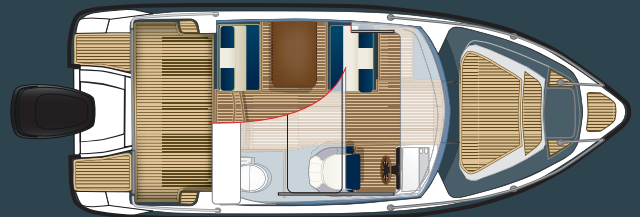

BELLA 700 PATROL / HINNAT

EUR

VAKIOVENE ILMAN MOOTTORIA.....	44 500
700 PATROL + MERCURY F 115 XL EFI CT	56 390
700 PATROL + MERCURY F 150 XL EFI	60 190
700 PATROL + MERCURY 200 XL VERADO.....	64 990

OVH, sis. ALV 24 %. Pidätämme oikeuden hinnan ja varusteiden muutoksiin.
Hintoihin lisätään paikkakunta-kohtaiset toimituskulut.

TEKNISET TIEDOT

Bella 700 Patrolin vankat ajo-ominaisuudet on koettava!
Se on tyylikäs yhteysvene saaristo- ja rannikkoalueille
ja sopii myös viranomais- ja ammattikäyttöön.