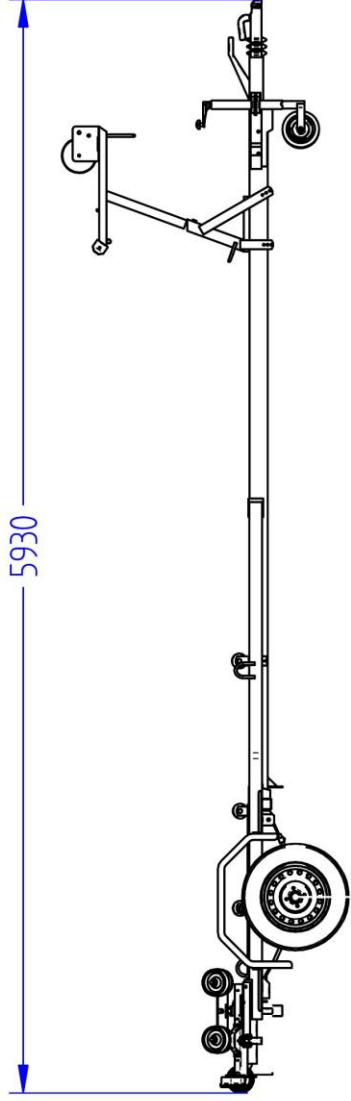

Venetrailer 1000V591L209

Venetrailerin mitat	5.9 x 2.09 m
Kokonaispaino	1000 kg
Omapaino	280 kg
Jousitus	lehtijouset
Keinu	+

Säädettävät sivutuet ja kölirullat 1(M)+5(K)
Vesitiivit navat, Vinssi Goliath TS900 + liina
Nokkapyörä 150kg, Sivulle kääntyvät valot
Rengaskoko 175-70R13 530kg MS 4x100

	
Title: 5505 Haagis 1000V591L209 mur-EU1-T1-00	
Size	Drawing No.
A3	
Scale:	Weight: