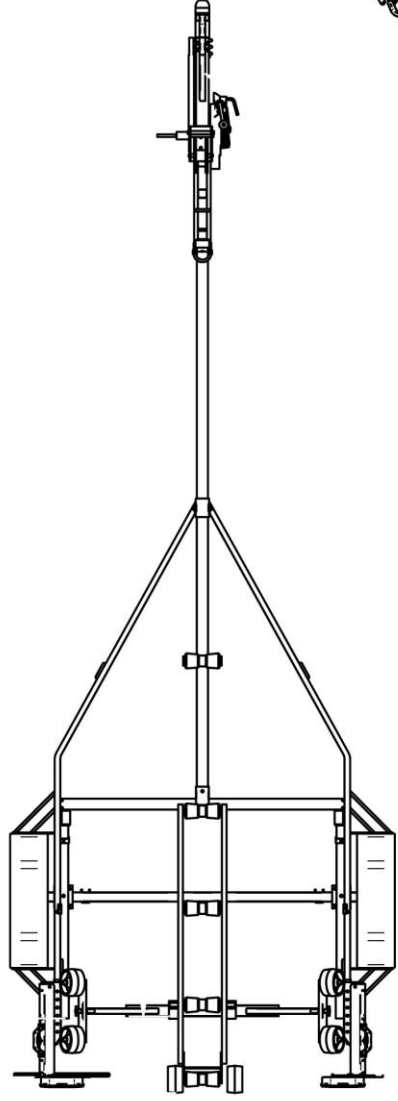

Venetrailer 1000V591L209

Venetrailerin mitat	5.9 x 2.09 m
Kokonaispaino	1000 kg
Omapaino	280 kg
Jousitus	lehtijouset
Keinu	+

Säädettävät sivutuet ja kölirullat 1(M)+5(K)
Vesitiivit navat, Vinssi Goliath TS900 + liina
Nokkapyörä 150kg, Sivulle kääntyvät valot
Rengaskoko 175-70R13 530kg MS 4x100

	
Title: 5505 Haagis 1000V591L209 mur-EU1-T1-00	
Size	Drawing No.
A3	
Scale:	Weight: