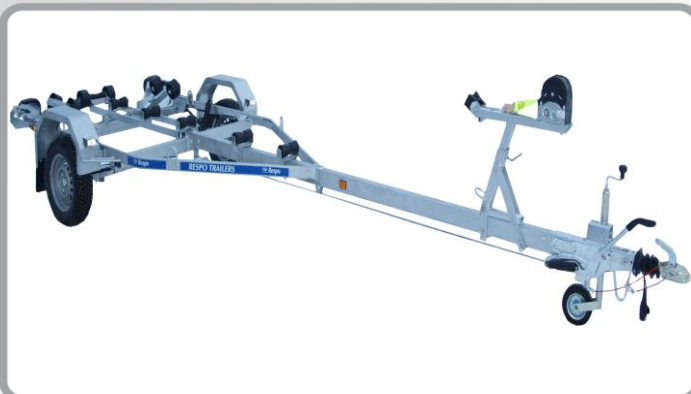

Venetrailer 1000V591L209

Venetrailerin mitat	5.9 x 2.09 m
Kokonaispaino	1000 kg
Omapaino	280 kg
Jousitus	lehtijouset
Keinu	+

Säädettävät sivutuet ja kölirullat 1(M)+5(K)
Vesitiivit navat, Vinssi Goliath TS900 + liina
Nokkapyörä 150kg, Sivulle kääntyvät valot
Rengaskoko 175-70R13 530kg MS 4x100

	
Title: 5505 Haagis 1000V591L209 mur-EU1-T1-00	
Size	Drawing No.
A3	
Scale:	Weight: