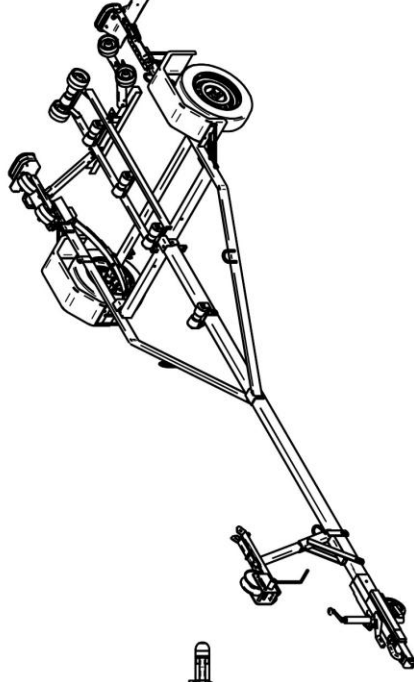

Venetrailer 1000V591L209

Venetrailerin mitat	5.9 x 2.09 m
Kokonaispaino	1000 kg
Omapaino	280 kg
Jousitus	lehtijouset
Keinu	+

Säädettävät sivutuet ja kölirullat 1(M)+5(K)
Vesitiivit navat, Vinssi Goliath TS900 + liina
Nokkapyörä 150kg, Sivulle kääntyvät valot
Rengaskoko 175-70R13 530kg MS 4x100

	
Title: 5505 Haagis 1000V591L209 mur-EU1-T1-00	
Size	Drawing No.
A3	
Scale:	Weight: