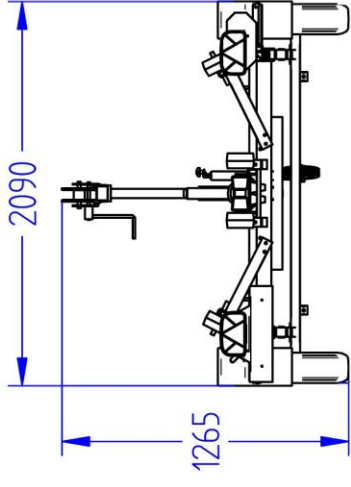

Venetrailer 1000V591L209

Venetrailerin mitat	5.9 x 2.09 m
Kokonaispaino	1000 kg
Omapaino	280 kg
Jousitus	lehtijouset
Keinu	+

Säädettävät sivutuet ja kölirullat 1(M)+5(K)
Vesitiivit navat, Vinssi Goliath TS900 + liina
Nokkapyörä 150kg, Sivulle kääntyvät valot
Rengaskoko 175-70R13 530kg MS 4x100

	
Title: 5505 Haagis 1000V591L209 mur-EU1-T1-00	
Size	Drawing No.
A3	
Scale:	Weight: