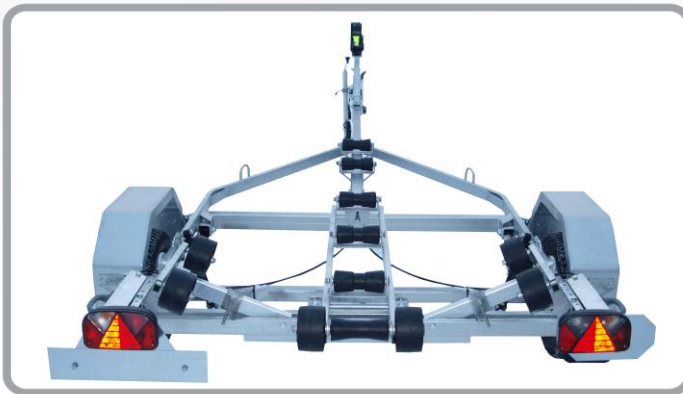

Venetrailer 1000V591L209

Venetrailerin mitat	5.9 x 2.09 m
Kokonaispaino	1000 kg
Omapaino	280 kg
Jousitus	lehtijouset
Keinu	+

Säädettävät sivutuet ja kölirullat 1(M)+5(K)
Vesitiivit navat, Vinssi Goliath TS900 + liina
Nokkapyörä 150kg, Sivulle kääntyvät valot
Rengaskoko 175-70R13 530kg MS 4x100

	
Title: 5505 Haagis 1000V591L209 mur-EU1-T1-00	
Size	Drawing No.
A3	
Scale:	Weight: