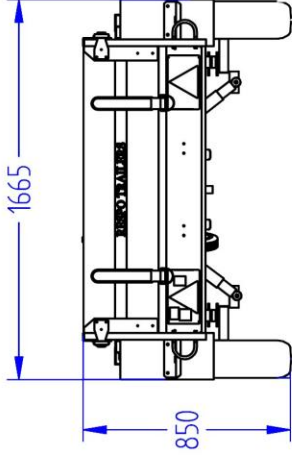

## Lavavaunu 750M271L125-33

Lavan koko	2.65 x 1.25 m
Kokonaispaino	750 kg
Omapaino	235 kg
Jousitus	lehtijouset
Laitakorkeus	0.33 m
Kippi	+
Magnelis®	

Pohja 12 mm muovipinnoitettu filmivaneri  
Saranoitu ja irroitettava etu- ja takalaita  
Sidontalenkit ja koukut, vesitiivit navat  
Rengaskoko 155R13 84N 4x100 M+S  
Nokkapyörä 150 kg

Title: 6529 Haagis 750M271L125-33 KE-EU1-TI

Size: Drawing No.  
A3

Rev. nr:

Scale: Weight: