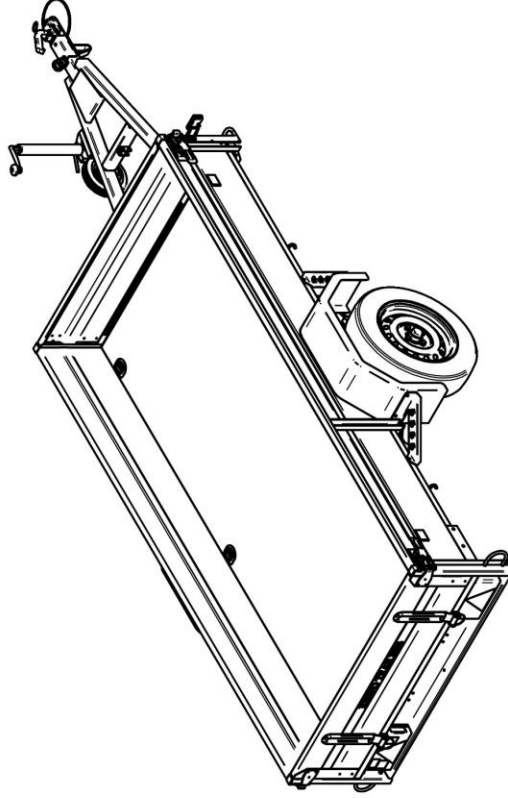

## Lavavaunu 750M271L125-33

Lavan koko	2.65 x 1.25 m
Kokonaispaino	750 kg
Omapaino	235 kg
Jousitus	lehtijouset
Laitakorkeus	0.33 m
Kippi	+
Magnelis®	

Pohja 12 mm muovipinnoitettu filmivaneri  
Saranoitu ja irroitettava etu- ja takalaita  
Sidontalenkit ja koukut, vesitiivit navat  
Rengaskoko 155R13 84N 4x100 M+S  
Nokkapyörä 150 kg

Title: 6529 Haagis 750M271L125-33 KE-EU1-TI

Size: Drawing No.  
A3

Rev. nr:

Scale: Weight: