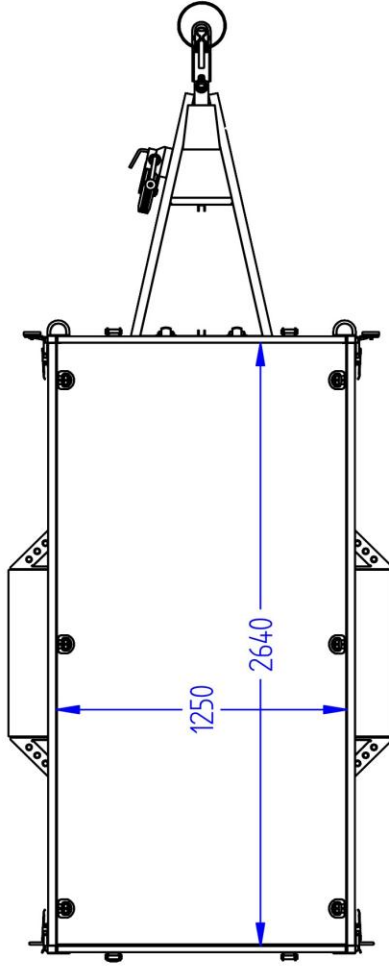

## Lavavaunu 750M271L125-33

Lavan koko	2.65 x 1.25 m
Kokonaispaino	750 kg
Omapaino	235 kg
Jousitus	lehtijouset
Laitakorkeus	0.33 m
Kippi	+
Magnelis®	

Pohja 12 mm muovipinnoitettu filmivaneri  
Saranoitu ja irroitettava etu- ja takalaita  
Sidontalenkit ja koukut, vesitiivit navat  
Rengaskoko 155R13 84N 4x100 M+S  
Nokkapyörä 150 kg

Title: 6529 Haagis 750M271L125-33 KE-EU1-TI

Size: Drawing No.  
A3

Rev. nr:

Scale: Weight: