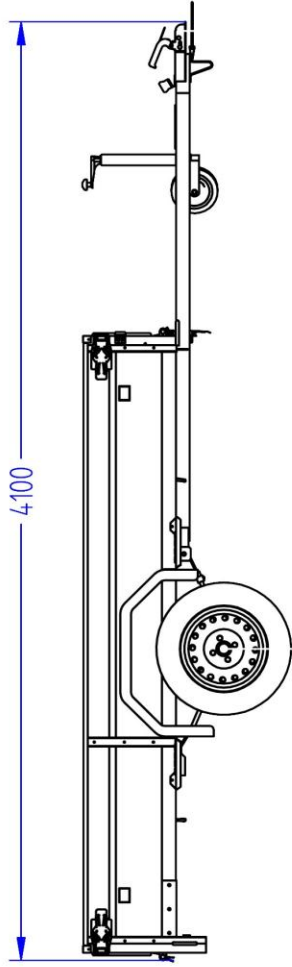

## Lavavaunu 750M271L125-33

Lavan koko	2.65 x 1.25 m
Kokonaispaino	750 kg
Omapaino	235 kg
Jousitus	lehtijouset
Laitakorkeus	0.33 m
Kippi	+
Magnelis®	

Pohja 12 mm muovipinnoitettu filmivaneri  
Saranoitu ja irroitettava etu- ja takalaita  
Sidontalenkit ja koukut, vesitiivit navat  
Rengaskoko 155R13 84N 4x100 M+S  
Nokkapyörä 150 kg

Title: 6529 Haagis 750M271L125-33 KE-EU1-TI

Size: Drawing No.  
A3

Rev. nr:

Scale: Weight: