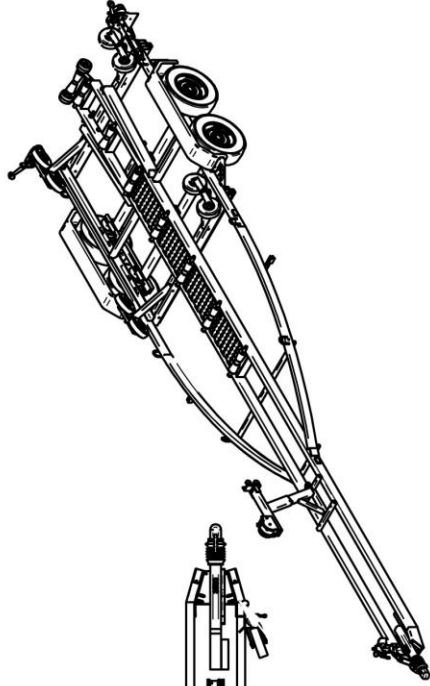

Venetrailer 3500V912T252

Venetrailerin mitat	9.2 x 2.5 m
Kokonaispaino	3500 kg
Omapaino	925 kg
Jousitus	2 x kumivääntö
Keinu	+

Säädettävät sivutuet ja kölirullat 4(M)+4(K)
Vesitiivit navat, Vinssi Schlegl + liina
Nokkapyörä 400kg, Sivulle kääntyvät valot
Rengaskoko 185R14C 900kg MS 5x112

Title: 7507 Haagis 3500V912T252 kum-F11-T1

Size: A3
Drawing No:

Rev. nr:

Scale:

Weight: