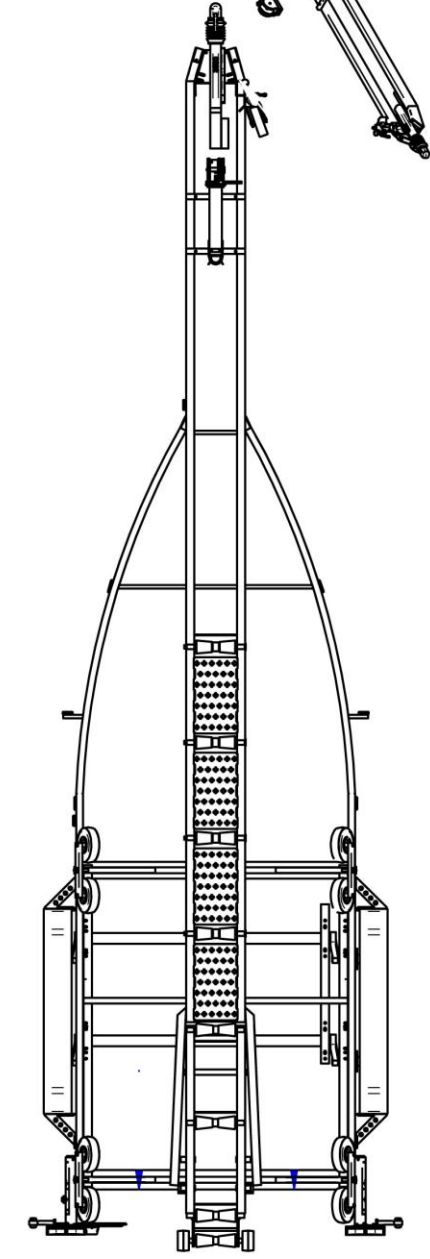

Venetrailer 3500V912T252

Venetrailerin mitat	9.2 x 2.5 m
Kokonaispaino	3500 kg
Omapaino	925 kg
Jousitus	2 x kumivääntö
Keinu	+

Säädettävät sivutuet ja kölirullat 4(M)+4(K)
Vesitiivit navat, Vinssi Schlegl + liina
Nokkapyörä 400kg, Sivulle kääntyvät valot
Rengaskoko 185R14C 900kg MS 5x112

Title: 7507 Haagis 3500V912T252 kum-F11-T1

Size: A3
Drawing No:

Rev. nr:

Scale:

Weight: