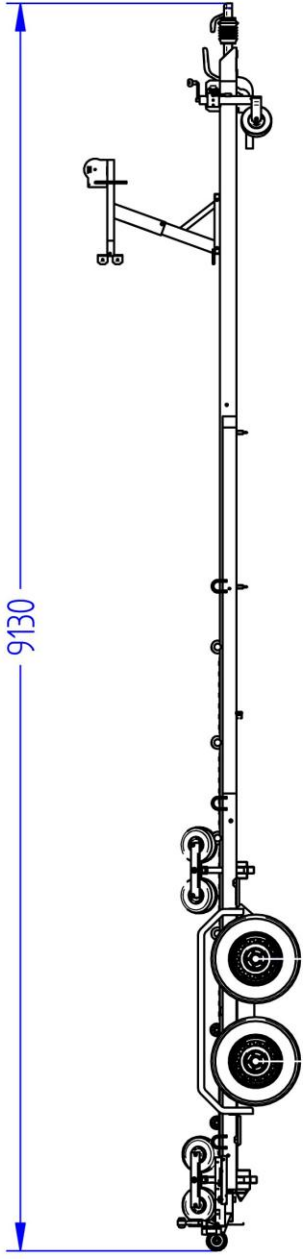

Venetrailer 3500V912T252

Venetrailerin mitat	9.2 x 2.5 m
Kokonaispaino	3500 kg
Omapaino	925 kg
Jousitus	2 x kumivääntö
Keinu	+

Säädettävät sivutuet ja kölirullat 4(M)+4(K)
Vesitiivit navat, Vinssi Schlegl + liina
Nokkapyörä 400kg, Sivulle kääntyvät valot
Rengaskoko 185R14C 900kg MS 5x112

Title: 7507 Haagis 3500V912T252 kum-F11-T1

Size: A3
Drawing No:

Rev. nr:

Scale:

Weight: