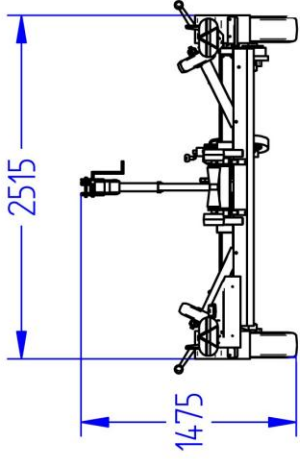

Venetrailer 3500V912T252

Venetrailerin mitat	9.2 x 2.5 m
Kokonaispaino	3500 kg
Omapaino	925 kg
Jousitus	2 x kumivääntö
Keinu	+

Säädettävät sivutuet ja kölirullat 4(M)+4(K)
Vesitiivit navat, Vinssi Schlegl + liina
Nokkapyörä 400kg, Sivulle kääntyvät valot
Rengaskoko 185R14C 900kg MS 5x112

Title: 7507 Haagis 3500V912T252 kum-F11-T1

Size: A3
Drawing No:

Rev. nr:

Scale:

Weight: