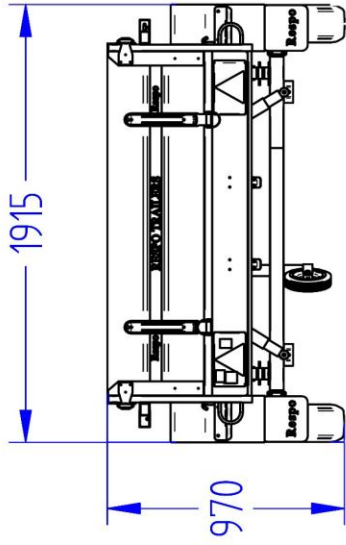

## Lavavaunu 750M352B150-42

Lavan koko	3.50 x 1.50 m
Kokonaispaino	750 kg
Omapaino	390 kg
Jousitus	keinuteli
Laitakorkeus	0.42 m
Kippi	+
Magnelis®	

Pohja 12 mm muovipinnoitettu filmivaneri  
Saranoitu ja irroitettava etu- ja takalaita  
Sidontalenkit ja koukut, vesitiivit navat  
Rengaskoko 155R13 84N 4x100 M+S  
Ajosilta takalaita, nokkapyörä 150 kg

Title: 6745 Haagis 750M352B150-42 KE-EU1-T1

Size: A3  
Drawing No.

Rev nr:

Scale:

Weight: