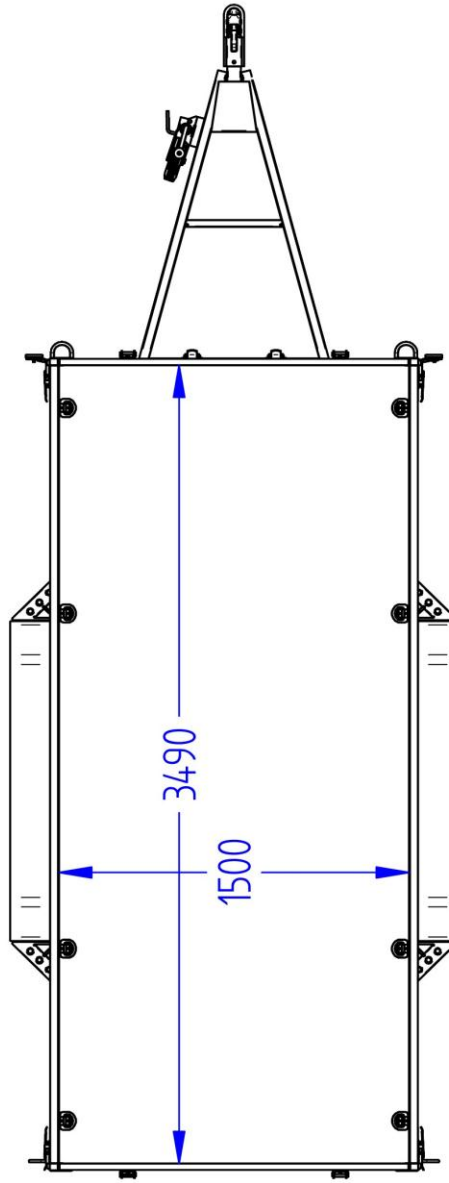

## Lavavaunu 750M352B150-42

Lavan koko	3.50 x 1.50 m
Kokonaispaino	750 kg
Omapaino	390 kg
Jousitus	keinuteli
Laitakorkeus	0.42 m
Kippi	+
Magnelis®	

Pohja 12 mm muovipinnoitettu filmivaneri  
Saranoitu ja irroitettava etu- ja takalaita  
Sidontalenkit ja koukut, vesitiivit navat  
Rengaskoko 155R13 84N 4x100 M+S  
Ajosilta takalaita, nokkapyörä 150 kg

Title: 6745 Haagis 750M352B150-42 KE-EU1-T1

Size: A3  
Drawing No.

Rev nr:

Scale:

Weight: