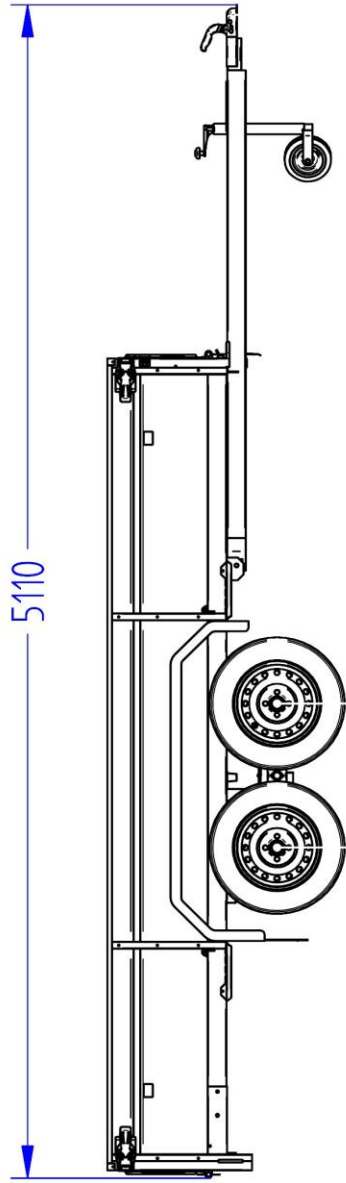

## Lavavaunu 750M352B150-42

Lavan koko	3.50 x 1.50 m
Kokonaispaino	750 kg
Omapaino	390 kg
Jousitus	keinuteli
Laitakorkeus	0.42 m
Kippi	+
Magnelis®	

Pohja 12 mm muovipinnoitettu filmivaneri  
Saranoitu ja irroitettava etu- ja takalaita  
Sidontalenkit ja koukut, vesitiivit navat  
Rengaskoko 155R13 84N 4x100 M+S  
Ajosilta takalaita, nokkapyörä 150 kg

Title: 6745 Haagis 750M352B150-42 KE-EU1-T1

Size: A3  
Drawing No.

Rev nr:

Scale:

Weight: