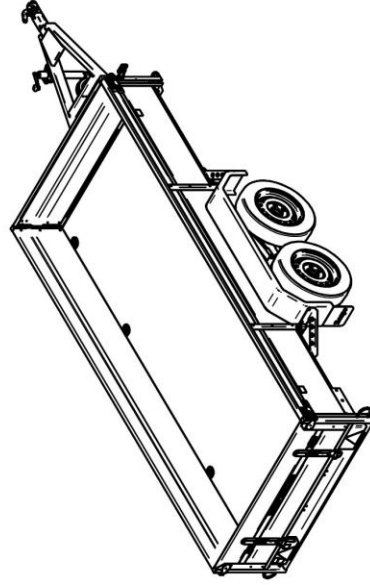

## Lavavaunu 750M352B150-42

Lavan koko	3.50 x 1.50 m
Kokonaispaino	750 kg
Omapaino	390 kg
Jousitus	keinuteli
Laitakorkeus	0.42 m
Kippi	+
Magnelis®	

Pohja 12 mm muovipinnoitettu filmivaneri  
Saranoitu ja irroitettava etu- ja takalaita  
Sidontalenkit ja koukut, vesitiivit navat  
Rengaskoko 155R13 84N 4x100 M+S  
Ajosilta takalaita, nokkapyörä 150 kg

Title: 6745 Haagis 750M352B150-42 KE-EU1-T1

Size: A3  
Drawing No.

Rev nr:

Scale:

Weight: