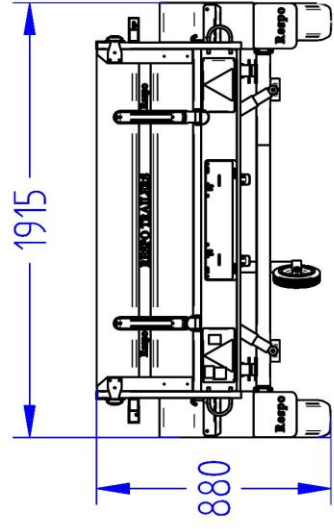

Lavavaunu 750M302B150-33

Lavan koko	3.0 x 1.50 m
Kokonaispaino	750 kg
Omapaino	355 kg
Jousitus	keinuteli
Laitakorkeus	0.33 m
Kippi	+
Magnelis®	

Pohja 12 mm muovipinnoitettu filmivaneri
Sarannoitu ja irroitettava etu- ja takalaita
Sidontalenkit ja koukut, vesitiivit navat
Rengaskoko 155R13 84N 4x100 M+S
Nokkapyörä 150 kg, Lisäv. ajosilta takalaita

Title: 7392 Haags 750M302B150-33 KE-EU1-T1

Size | Drawing No: A3

Rev nr: | Weight:

Scale: