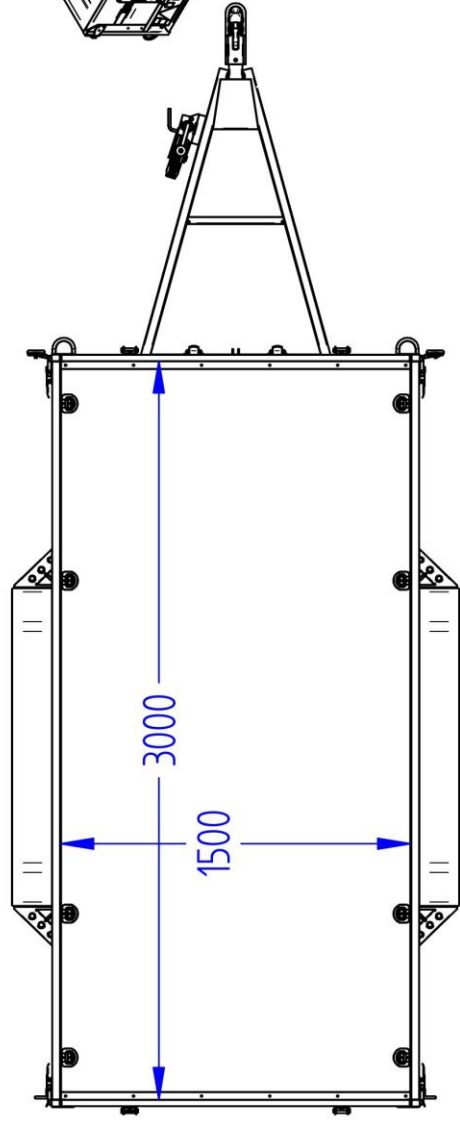

Lavavaunu 750M302B150-33

Lavan koko	3.0 x 1.50 m
Kokonaispaino	750 kg
Omapaino	355 kg
Jousitus	keinuteli
Laitakorkeus	0.33 m
Kippi	+
Magnelis®	

Pohja 12 mm muovipinnoitettu filmivaneri
Sarannoitu ja irroitettava etu- ja takalaita
Sidontalenkit ja koukut, vesitiivit navat
Rengaskoko 155R13 84N 4x100 M+S
Nokkapyörä 150 kg, Lisäv. ajosilta takalaita

Title: 7392 Haags 750M302B150-33 KE-EU1-T1

Size | Drawing No: A3

Rev nr: | Weight:

Scale: