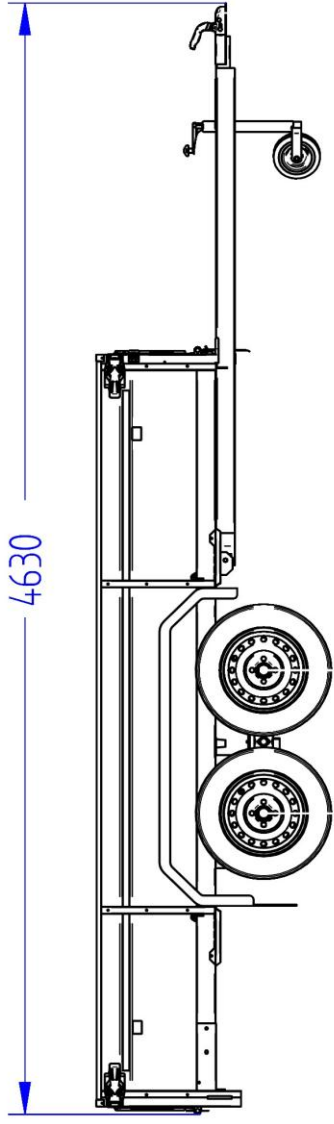

Lavavaunu 750M302B150-33

Lavan koko	3.0 x 1.50 m
Kokonaispaino	750 kg
Omapaino	355 kg
Jousitus	keinuteli
Laitakorkeus	0.33 m
Kippi	+
Magnelis®	

Pohja 12 mm muovipinnoitettu filmivaneri
Sarannoitu ja irroitettava etu- ja takalaita
Sidontalenkit ja koukut, vesitiivit navat
Rengaskoko 155R13 84N 4x100 M+S
Nokkapyörä 150 kg, Lisäv. ajosilta takalaita

Title: 7392 Haags 750M302B150-33 KE-EU1-T1

Size | Drawing No: A3

Rev nr: | Weight:

Scale: