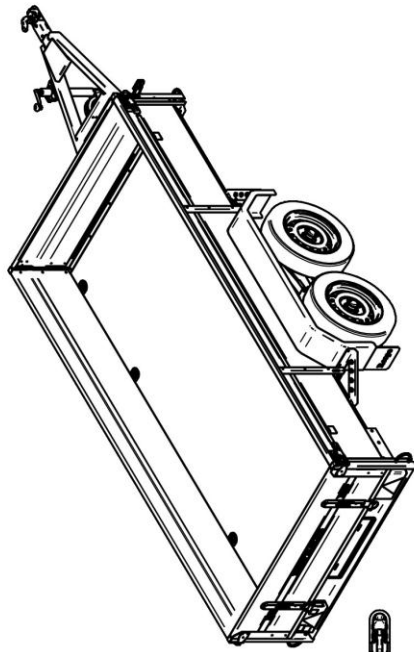

Lavavaunu 750M302B150-33

Lavan koko	3.0 x 1.50 m
Kokonaispaino	750 kg
Omapaino	355 kg
Jousitus	keinuteli
Laitakorkeus	0.33 m
Kippi	+
Magnelis®	

Pohja 12 mm muovipinnoitettu filmivaneri
Sarannoitu ja irroitettava etu- ja takalaita
Sidontalenkit ja koukut, vesitiivit navat
Rengaskoko 155R13 84N 4x100 M+S
Nokkapyörä 150 kg, Lisäv. ajosilta takalaita

Title: 7392 Haags 750M302B150-33 KE-EU1-T1

Size | Drawing No: A3

Rev nr: | Weight:

Scale: