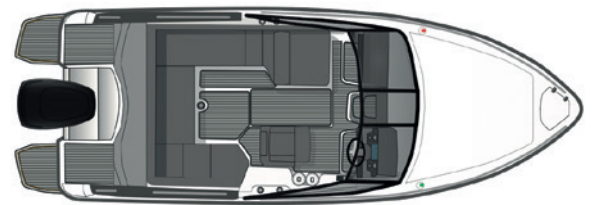

BELLA 640 DC JÄRJEN JA TUNTEEN RIEMUVOITTO

HINNAT

Vakiovene ilman moottoria.....	31 300 €
BELLA 640 DC + Mercury F115 XL CT.....	43 700 €
BELLA 640 DC + Mercury F150 XL.....	46 800 €

VAKIOVARUSTEET

Ankkuri- ja köysiboksi keulassa ja perässä
Aurinkotasoa, taka-avotila, sis. tyynyn
Hydrauliohjaus
Itsetyhjentyvä avotila
Kaitteet ja helat haponkestävää terästä
Kansiluukku
Kiintotankki 135 L
Kulkuvalot
Lattiaruuma, säilytystila: 130 cm x 75 cm x 35 cm
Lisäuimatasot + uimatikkaat
Mukitelineet, 2 kpl
Offshore-kuljettajanistu
Paikat lepuuttajille, 3 kpl
Paikka karttaplotterille 12"
Patjasarja, täydellinen
Pilssipumppu, automaattinen
Sammutin
Satamapeite
SmartCraft-monitoiminäyttömittaristo
Tuulilasinyhin, SB
Uistelunopeuden säädin
USB-lataus, 3 kpl
Virran ulosotto 12V DC, 4 kpl

TESTIRAPORTTI

BOAT: BELLA 640 DC ENGINE: 150 XL EFI INSTALL. HEIGHT: 2.
DRIVE AND PROPELLER: 14.5X17" ENERTIA 898994A46 RATIO: 1.92:1
LOAD (PERSONS): 2 AIR TEMP (C°): 0 FRESH WATER TEMP (C°): 8

RPM	Trim°	Speed (kn)	Fuel (l / h)	Fuel (l / nm)
3000	0	17,4	14,1	0,81
3500	1,5	23,0	17,8	0,77
4000	2,5	27,4	24,2	0,88
4500	3,5	31,7	31,1	0,98
5000	4	35,5	37,0	1,04
5500	4	38,9	47,4	1,22
5800	4,5	41,2	54,3	1,32

Testiraporttien arvot ovat suuntaa antavia. Testit on voitu ajaa muilla kuin vakioptokureilla.

TEKNISET TIEDOT

Pituus.....	6,58 m
Leveys.....	2,34 m
Paino.....	1 200 kg + moottori
Polttoainesäiliö.....	135 L
Makeavesisäiliö.....	10 L *
Syväys.....	0,43 m
Tehoalue.....	115-150 hv
Makuupaikat.....	2+2
Maks. hlömäärä.....	7
CE-luokka.....	C