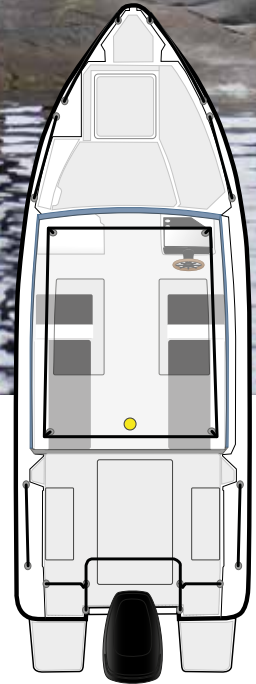

# FALCON C 7

JYKEVÄ VENE TÄYNNÄ MAHDOLLISUUKSIA, JOLLAISIIN ET OLE TÄSSÄ KOKOLUOKASSA TOTTUNUT.

## VAKIOVARUSTEET

5083-alumiini	Nousulistan pohja
Alumiiniturkki kulkupinnoissa	Paikka karttaplotterille, max 37 cm x 23,5 cm
Ankkuri- ja köysiboksi keulassa	Paikka lepuuttajille, 4 kpl
Anturitelinen kisko, hitsattu	Patjasarja, ohjaamo
Avotilan valaistus perässä ja keulassa	Pilssipumppu, manuaalinen ja sähkökäyttöinen
Erikosvahva köli, sis. kölinsuojalistan	Sammutin
Huurteenpoisto / puhallin	Sisävalaistus
Hydrauliohjaus	SmartCraft-monitoiminäyttömittaristo
Istuinpaikat, 4 henkilöä kulkusuuntaan	Trailerin kiinnityslenkit keulassa ja perässä, hitsattu
Itsetyhjentyvä avotila	Trimmitasot
Käteet ja helat struktuurimusta, HST	Tuulilasinyyhkimet, 2 kpl
Kattoluukku, kuljettaja	Uimatasot ja uimatikkaat
Kiintotankki 144 L	Uistelunopeuden säädin
Leveät palteet, 80 mm	USB-lataus, 2 kpl
Lämmittimen esivarustelu (putkitus + puhallussuulakkeet)	Virranulosotot, 2 kpl (taka-avotila, sähkötakialle)
Makuupaikat 2 henkilölle	Äänieristetty runko ja kansi
Mattosarja sisätilaan	Äänimerkki
Mukitelinet, 2 kpl	

## TEKNISET TIEDOT

Pituus	6,55 m
Leveys	2,34 m
Paino	1 250 kg + moottori
Tehoalue	115-175 hv
Max hlömäärä	7 hlö tai 525 kg
CE-luokka	C
Polttoainesäiliö	144 L
Huippunopeus	41 solmua
V-kulma perässä	17,5 astetta
AL-paksuudet	
- Pohja	4 mm
- Laita	3 mm
- Jäykiste	4 mm
- Köli	6 mm